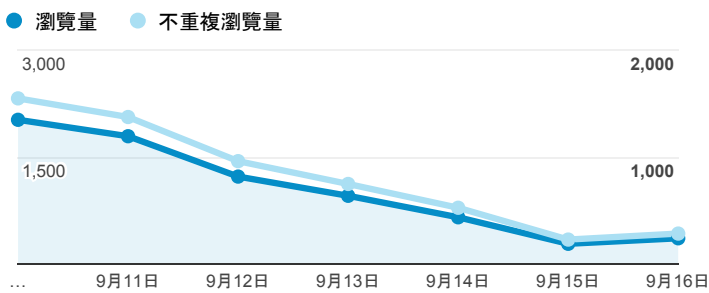

瀏覽量和不重複瀏覽量

造訪和瀏覽量 (依 來源/媒介 分組)

來源/媒介	工作階段	瀏覽量
(direct) / (none)	1,812	3,973
tku.edu.tw / referral	1,656	2,477
google / organic	463	701
servicelearning.sa.tku.edu.tw / referral	21	33
ee.tku.edu.tw / referral	18	22
com.google.android.googlequicksearchbox / referral	15	19
csie.tku.edu.tw / referral	12	15
i.lanyang.tku.edu.tw / referral	7	12
et.tku.edu.tw / referral	4	10
...	...	...

造訪和新造訪率 (依 服務供應商 分組)

服務供應商	工作階段	瀏覽量
taipei taiwan	995	1,845
hinet taiwan	721	1,352
tamkang university	552	975
panchiao taipei hsien taiwan	507	911
taiwan mobile co. ltd.	406	725
vibo telecom inc.	237	464
taiwan fixed network co. ltd.	161	321
tfn media co. ltd.	160	258
kbro co. ltd.	42	74
mobile business group	37	63

造訪和瀏覽量 (依 分享網址 分組)

分享網址	工作階段	瀏覽量
eportfolio.tku.edu.tw/	1,789	2,627
sso.tku.edu.tw/ePortfolio/ilifeStu.cshtml?ln=zh_TW	789	2,259
sso.tku.edu.tw/ePortfolio/ilifeStuClass.cshtml	501	624
sso.tku.edu.tw/ePortfolio/ilifeStuClass.cshtml?ln=zh_TW	131	167
sso.tku.edu.tw/ePortfolio/ilifeLib.cshtml?ln=zh_TW	113	337
sso.tku.edu.tw/ePortfolio/ilifeStu.cshtml?ln=en_US	90	215
sso.tku.edu.tw/ePortfolio/ilifeStu.cshtml	67	166
eportfolio.tku.edu.tw/tkustudentlink.aspx	60	86
eportfolio.tku.edu.tw/index_detail.aspx?category=50&sr v=3	55	89
eportfolio.tku.edu.tw/index_detail.aspx?category=17&sr v=3	51	85

造訪和瀏覽量 (依 社交網路 分組)

社交網路	工作階段	瀏覽量
Facebook	3	3
Blogger	1	4
Line	1	3