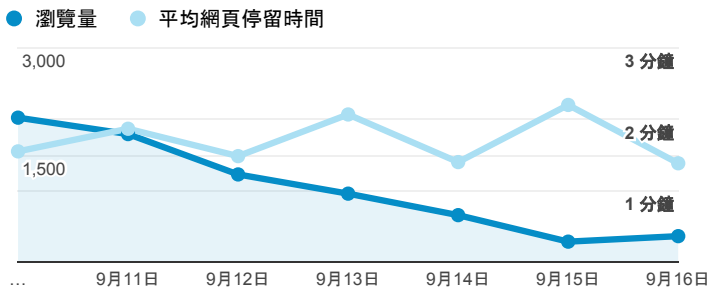

## 報表02\_流量

2018年9月10日 - 2018年9月16日

所有使用者  
100.00% 個工作階段

### 瀏覽量和平均網頁停留時間