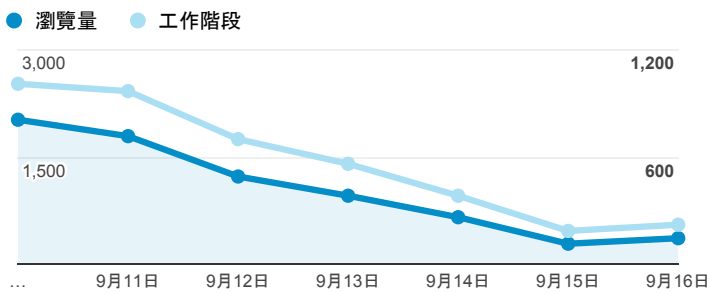

報表02_流量

2018年9月10日 - 2018年9月16日

所有使用者
100.00% 個工作階段

瀏覽量和平均網頁停留時間

瀏覽量和造訪

瀏覽量和不重複瀏覽量

造訪和瀏覽量 (依 來源/媒介 分組)

來源/媒介	工作階段	瀏覽量
(direct) / (none)	1,812	3,973
tku.edu.tw / referral	1,656	2,477
google / organic	463	701
servicelearning.sa.tku.edu.tw / referral	21	33
ee.tku.edu.tw / referral	18	22
com.google.android.googlequicksearchbox / referral	15	19
csie.tku.edu.tw / referral	12	15
i.lanyang.tku.edu.tw / referral	7	12
et.tku.edu.tw / referral	4	10
...	...	...

造訪和新造訪率 (依 服務供應商 分組)

服務供應商	工作階段	瀏覽量
taipei taiwan	995	1,845
hinet taiwan	721	1,352
tamkang university	552	975
panchiao taipei hsien taiwan	507	911
taiwan mobile co. ltd.	406	725
vibo telecom inc.	237	464
taiwan fixed network co. ltd.	161	321
tfn media co. ltd.	160	258
kbro co. ltd.	42	74
mobile business group	37	63

造訪和瀏覽量 (依 分享網址 分組)

分享網址	工作階段	瀏覽量
eportfolio.tku.edu.tw/	1,789	2,627
sso.tku.edu.tw/ePortfolio/ilifeStu.cshtml?ln=zh_TW	789	2,259
sso.tku.edu.tw/ePortfolio/ilifeStuClass.cshtml	501	624
sso.tku.edu.tw/ePortfolio/ilifeStuClass.cshtml?ln=zh_TW	131	167
sso.tku.edu.tw/ePortfolio/ilifeLib.cshtml?ln=zh_TW	113	337
sso.tku.edu.tw/ePortfolio/ilifeStu.cshtml?ln=en_US	90	215
sso.tku.edu.tw/ePortfolio/ilifeStu.cshtml	67	166
eportfolio.tku.edu.tw/tkustudentlink.aspx	60	86
eportfolio.tku.edu.tw/index_detail.aspx?category=50&sr v=3	55	89
eportfolio.tku.edu.tw/index_detail.aspx?category=17&sr v=3	51	85

造訪和瀏覽量 (依 社交網路 分組)

社交網路	工作階段	瀏覽量
Facebook	3	3
Blogger	1	4
Line	1	3